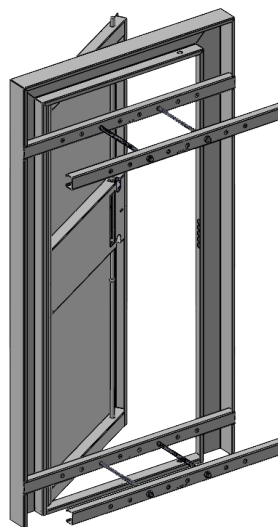

Zéro Squat

Rachel P.

DESRIPTIF

Dimensions de l'ensemble hors tout :
Largeur 1100mm x Hauteur 2100mm

Adaptable sur des dimensions de largeur de passage libre jusqu'à 1000mm et hauteur de passage libre minimum 1900mm

Porte tôlée une face acier d'épaisseur 2mm

3 raidisseurs en acier

Barre de seuil incluant la gâche pour le point bas

Cadre en acier d'épaisseur 2mm

Battue soudée en acier d'épaisseur 2,5mm

Plots anti-dégondages soudés

Finition Gris moucheté (autre coloris en option)

SERRURE AU CHOIX

Mottura à clef double panneton 4 points latéraux et points haut et bas

Mottura avec Protège cylindre à pastille rotative et cylindre européen PRO 4 clés, 4 points latéraux et points haut et bas (également disponible sans cylindre)

INSTALLATION FACILE

Installation rapide par 4 tiges filetées Ø16 prenant sur 2 barres en acier soudées sur le cadre de la porte et 2 contre-barres à positionner à l'intérieur.

Tiges filetées et barres intérieures déplaçables latéralement grâce à un perçage tous les 80mm pour être au plus près de la maçonnerie.