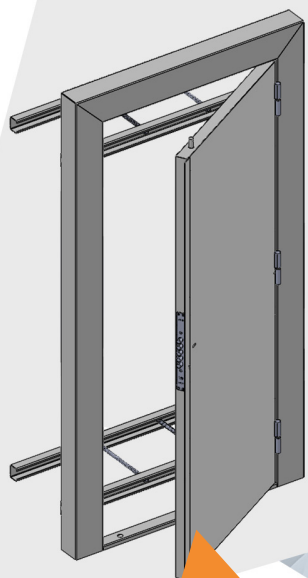

Zéro Squat

Rachel P.

DESRIPTIF

Dimensions de l'ensemble hors tout :
Largeur 1100mm x Hauteur 2100mm

Adaptable sur des dimensions de largeur de passage libre jusqu'à 1000mm et hauteur de passage libre minimum 1900mm

Porte tôlée une face acier d'épaisseur 2mm

3 raidisseurs en acier

Barre de seuil incluant la gâche pour le point bas

Cadre en acier d'épaisseur 2mm

Battue soudée en acier d'épaisseur 2,5mm

Plots anti-dégondages soudés

Finition Gris moucheté (autre coloris en option)

SERRURE AU CHOIX

Mottura à clef double panneton 4 points latéraux et points haut et bas

Mottura avec Protège cylindre à pastille rotative et cylindre européen PRO 4 clés, 4 points latéraux et points haut et bas (également disponible sans cylindre)

INSTALLATION FACILE

Installation rapide par 4 tiges filetées Ø16 prenant sur 2 barres en acier soudées sur le cadre de la porte et 2 contre-barres à positionner à l'intérieur.

Tiges filetées et barres intérieures déplaçables latéralement grâce à un perçage tous les 80mm pour être au plus près de la maçonnerie.