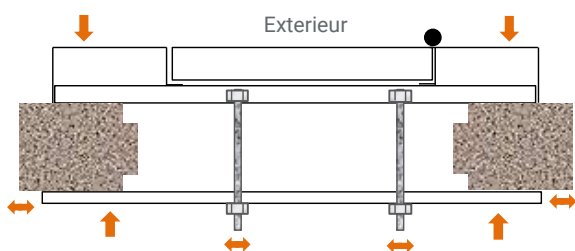

Exemple de pose classique