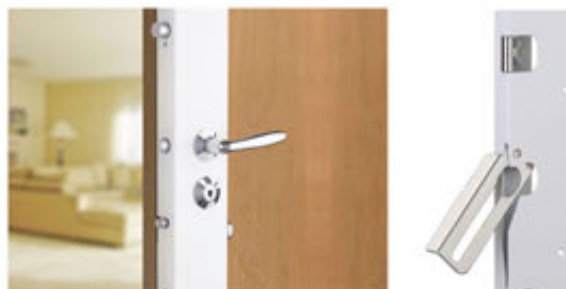

SERRURES PROPOSÉES EN OPTION SUR L'ENSEMBLE DES BLINDAGES

LES
RACHEL P.

Les serrures sont
coupées à hauteur et le
blindage est préperçé.

Laquage de la serrure
couleur au choix

PICARD ERMÉTIS A2P★

Certifiée A2P *
Cylindre profil européen KV10
Livrée avec 3 clés et carte de propriété
4 points de fermeture latéraux
Points hauts et bas en option
Pênes ronds rotatifs anti-sciage diamètres 22mm
Serrure équipée d'un système anti-effraction (délateur)
Amortisseur de bruit sous le capôt

PICARD PRESENCE 2 A2P★

Certifiée A2P *
Entrebâilleur décondamnable de l'extérieur à la clef
Cylindre de haute sécurité VIGIE MOBILE
Livrée avec 3 clés et carte de propriété
5 points de fermeture latéraux
Points hauts et bas en option
Pênes ronds rotatifs anti-sciage diamètres 22mm
Serrure anti-crochetage et anti-perçage
Amortisseur de bruit sous le capôt

PICARD PRÉSENCE 3 A2P★★★

Certifiée A2P***
7 points de fermeture latéraux
Amortisseur de bruit sous le capôt
Grande souplesse d'utilisation
Guidage des pênes par bagues en Delrin
Verrouillage de la serrure en 1 tour de clé
Protecteur de pompe rotatif anti-arrachage avec pastille anti-perçage
Entrebâilleur intégré décondamnable de l'extérieur avec la clé
Béquille intérieure Genova fournie
Cylindre de haute sécurité VIGIE MOBILE
Livrée avec 3 clés et carte de propriété